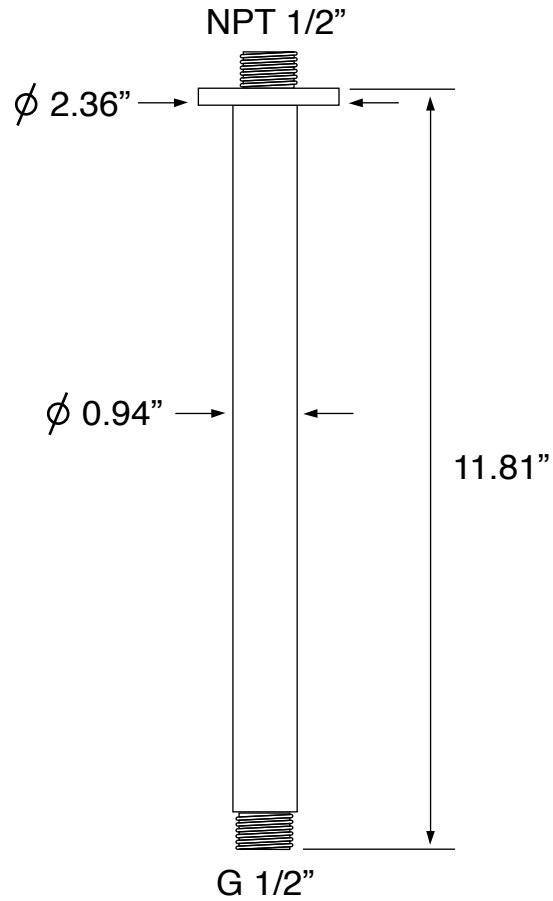

Shower Arm

Remer 347N30US-CR

Shower Head

Remer 359W-CR