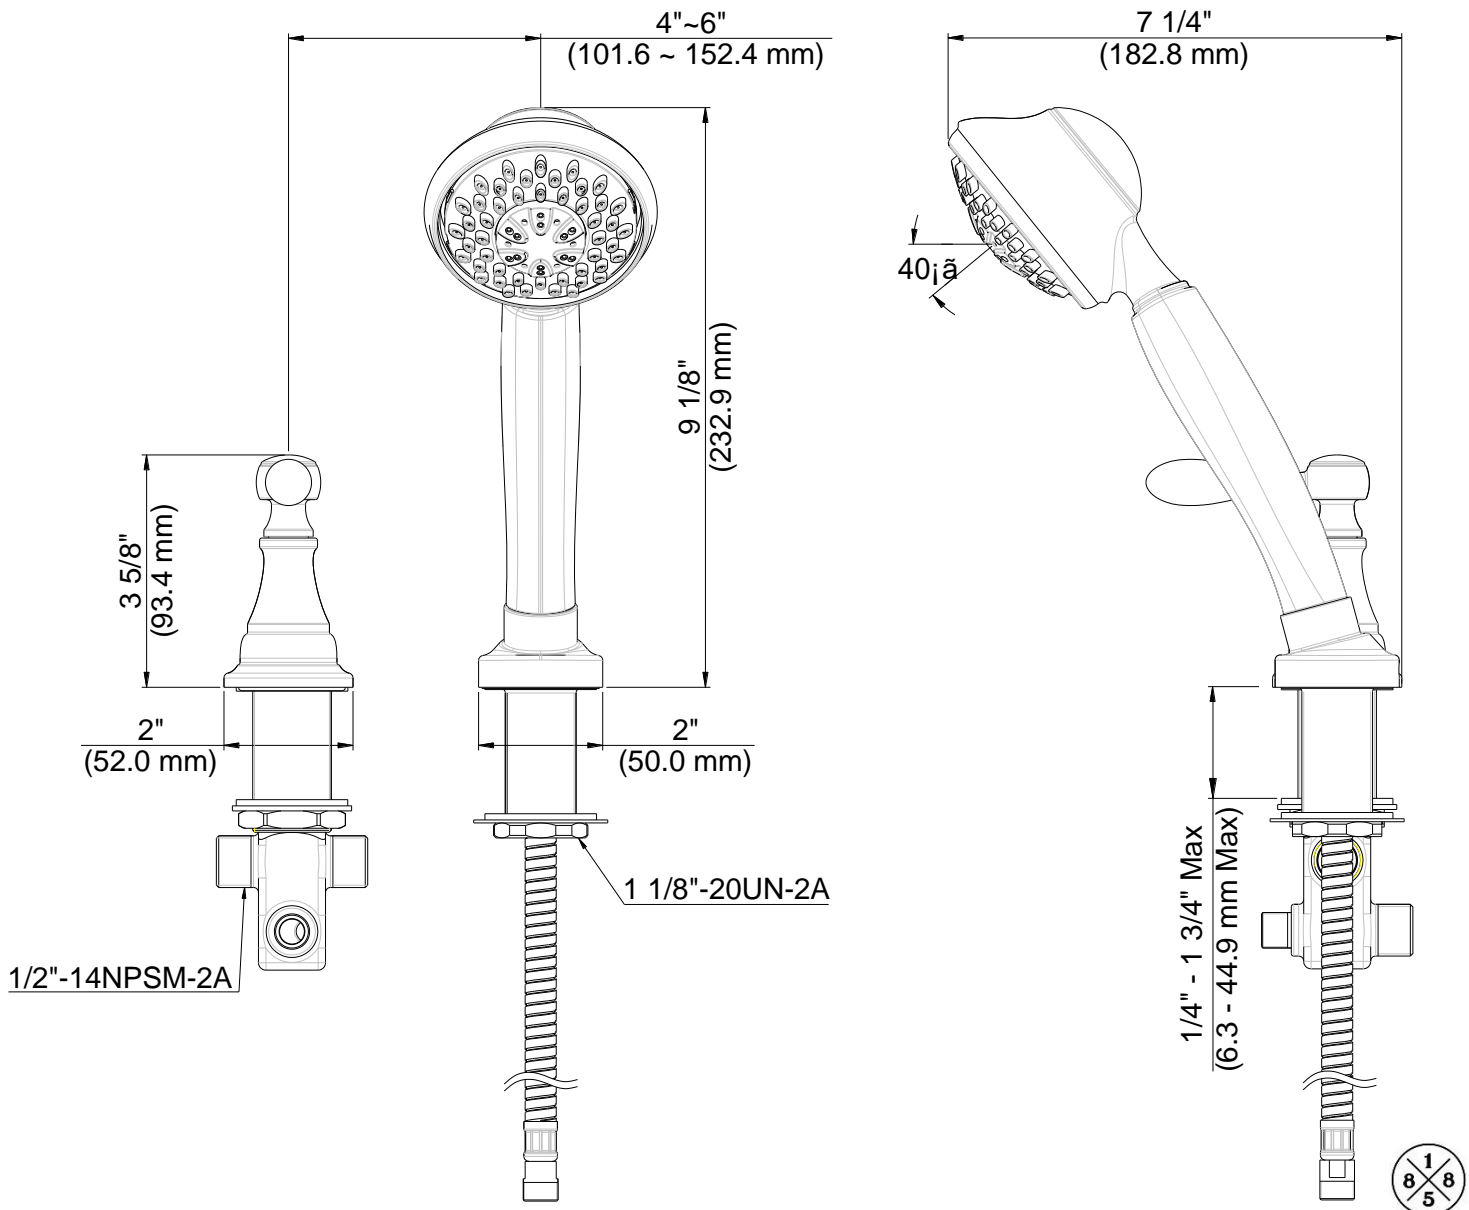

### FEATURES

- Requires 3415-R Rough-In Valve and EB341 Roman Tub Trim
- 1/2" -14 NPSM Connection
- Metal Lever Handle
- Fits 4"-6" Center Holes
- Integral Check Valve
- Self Cleaning Rubber Jets
- Includes 60" Flexible Stainless Steel Hose
- Three Function Spray: Full Spray, Massage Spray, Full & Massage Spray
- Max Flow Rate: 1.8 GPM @ 80 PSI
- 100% Factory Pressure Tested

### CARACTÉRISTIQUES

- Valve de robinetterie brute 3415-R et garniture de baignoire romaine EB341 requise
- Raccord NPSM 1/2 po-14
- Levier en métal
- Convient aux orifices espacés de 4 à 6 po entre axes
- Clapet intégré
- Pointes en caoutchouc autonettoyante
- Inclut boyaux flexibles en acier inoxydable 60 po
- Jet à fonction trois: jet plein, jet de massage, jet plein et de massage
- Débit maximum: 1,8 gal/min à 80 lb/po<sup>2</sup>
- Pression vérifiée en usine- 100%

### CARACTERÍSTICAS

- Válvula enfoscada 3415-R y piezas exteriores para bañera tipo romana EB341 requerida
- Conexión de 1/2" - 14 NPSM
- Manija de metal
- Extensible para agujeros de 4" a 6"
- Válvula integrada de control de reflujo
- Orificios de caucho autolimpiadora
- Incluye mangueras flexibles de acero inoxidable de 60"
- Rociador de función tres: rociador estándar, rociador con masaje, rociador estándar con masaje
- Flujo máximo: 1,8 GPM @ 80 PSI
- Probado en fábrica bajo presión al 100%

# Personal Shower Trim With Diverter

Garniture de douche personnelle avec inverseur  
Pieza exterior para ducha de mano con bifurcador

LUXART.

Product Specifications

EMBELLISH

EB341-LFDV-CP  
EB341-LFDV-BN  
EB341-LFDV-ORB  
EB341-LFDV-PN