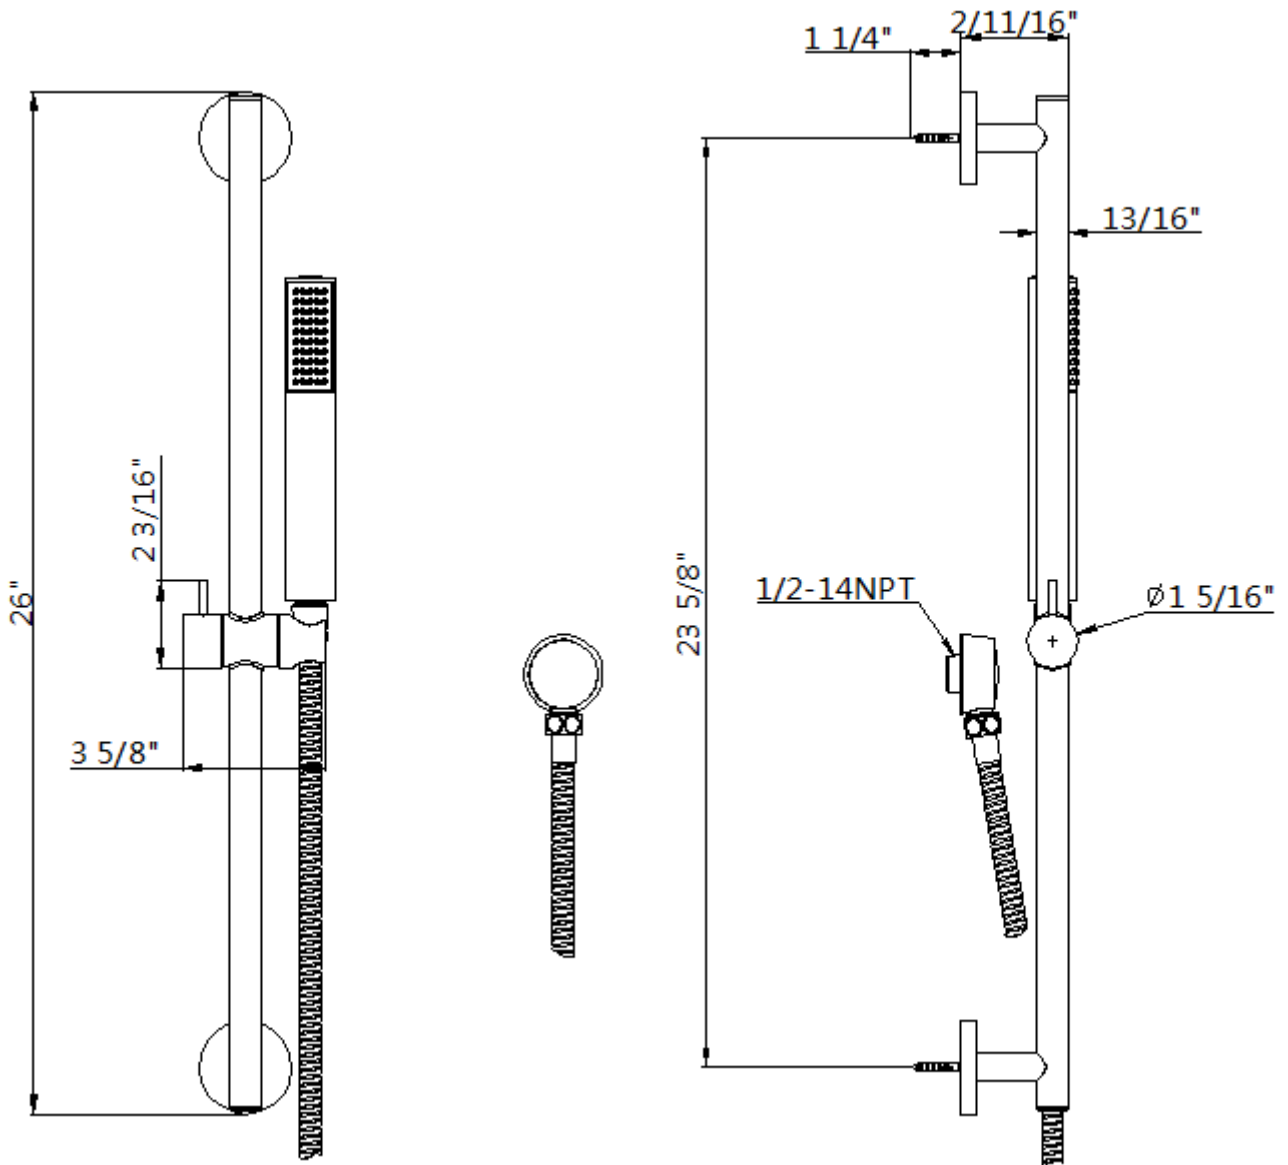

72" Personal Shower System

Système de douche individuelle de 72 po
Sistema de ducha personal de 72"

Product Specifications

LUXART.

MODERN

LMPSYS7218-CP
LMPSYS7218-BN

Contact your sales representative for more information or visit our website at luxartcollection.com

Revised 8/31/2020