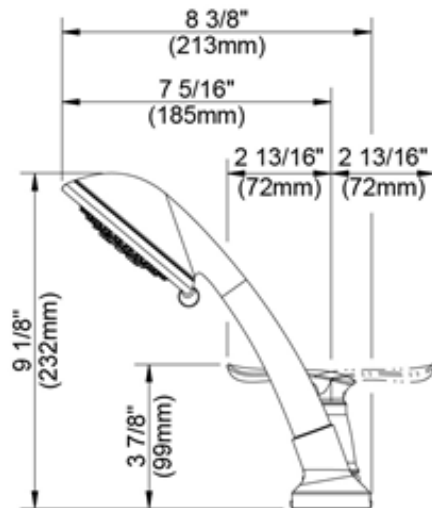

5 Hole Roman Tub Trim

Garniture de baignoire romaine à 5 orifices

Piezas exteriores para bañera tipo romana de 5 agujeros

Product Specifications

LUXART®

BRITANNIA®

BRL341-PSCP
BRL341-PSBN
BRL341-PSORB

Contact your sales representative for more information or visit our website at luxartcollection.com