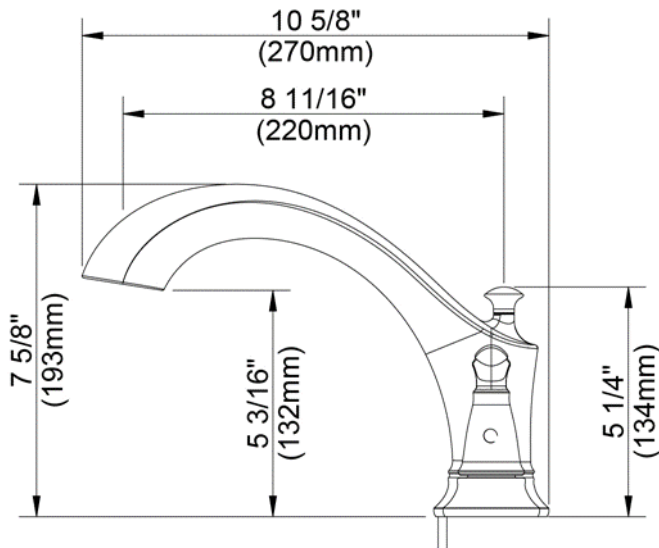

5 Hole Roman Tub Trim

Garniture de baignoire romaine à 5 orifices

Piezas exteriores para bañera tipo romana de 5 agujeros

Product Specifications

LUXART®

BRITANNIA®

BRL341-PSCP
BRL341-PSBN
BRL341-PSORB

Contact your sales representative for more information or visit our website at luxartcollection.com