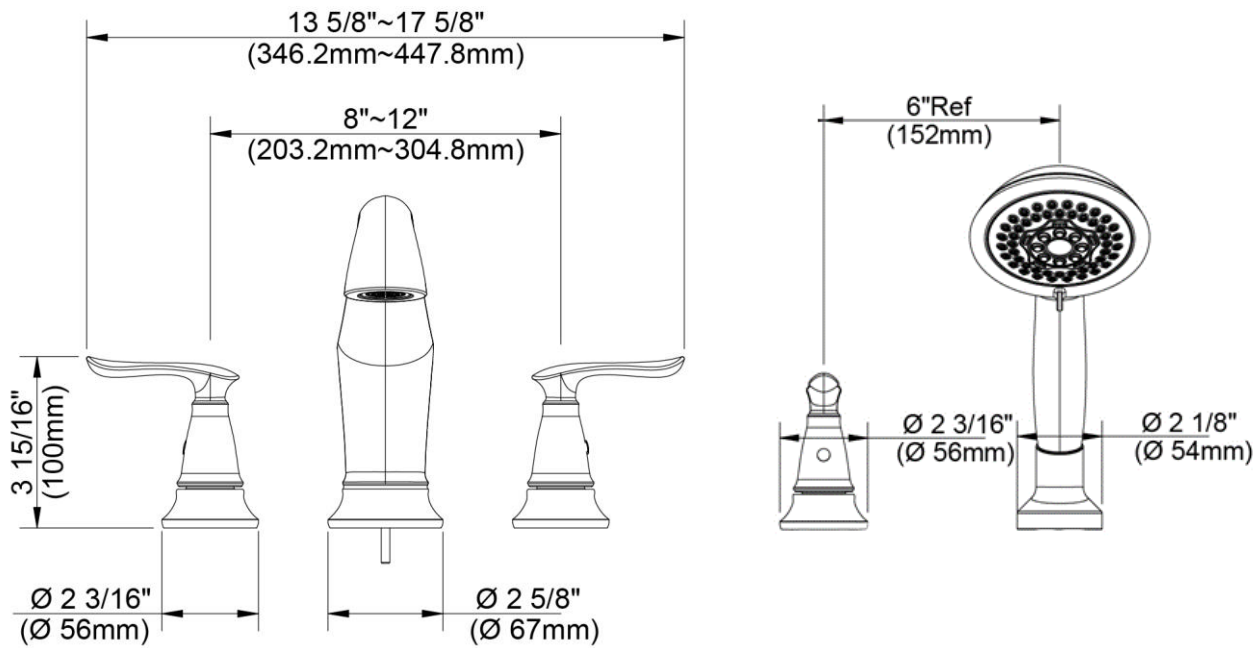

5 Hole Roman Tub Trim

Garniture de baignoire romaine à 5 orifices

Piezas exteriores para bañera tipo romana de 5 agujeros

Product Specifications

LUXART®

BRITANNIA®

BRL341-PSCP
BRL341-PSBN
BRL341-PSORB

Contact your sales representative for more information or visit our website at luxartcollection.com