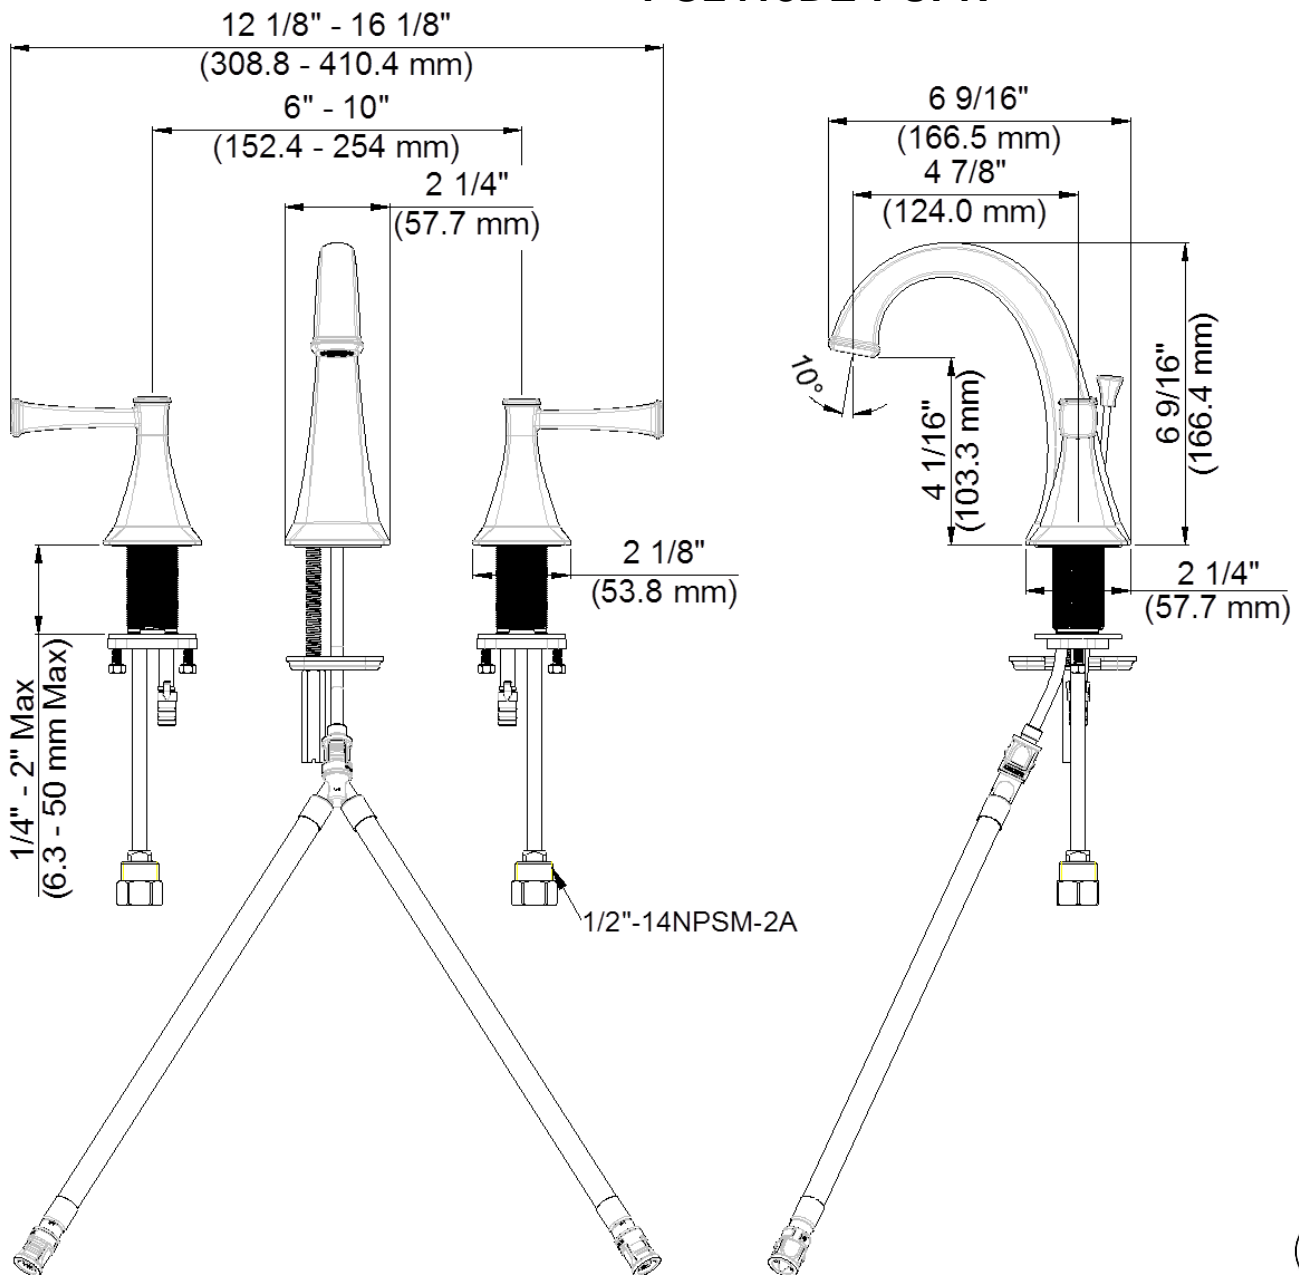

6"-10" Widespread Lavatory Faucet

Robinet de lavabo espacé (6 à 10 po)
Grifo para lavabo ajustable de 6"-10"

LUXART®

Product Specifications

Poydras®

PO2418DE-PUCP
PO2418DE-PUBN
PO2418DE-PUORB
PO2418DE-PUPN

Contact your sales representative for more information or visit our website at luxartcollection.com