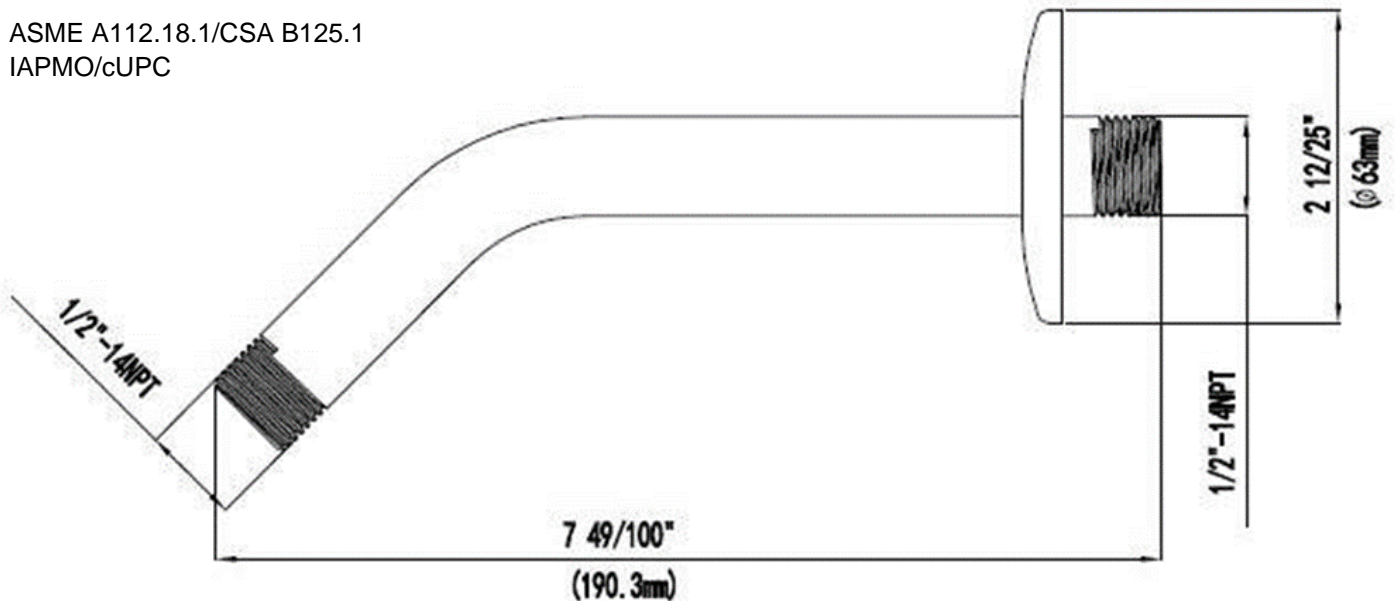

NORMAS Y ESTÁNDARES APLICABLES

El modelo especificado reúne o sobrepasa las siguientes condiciones

- ASME A112.18.1/CSA B125.1
- IAPMO/cUPC