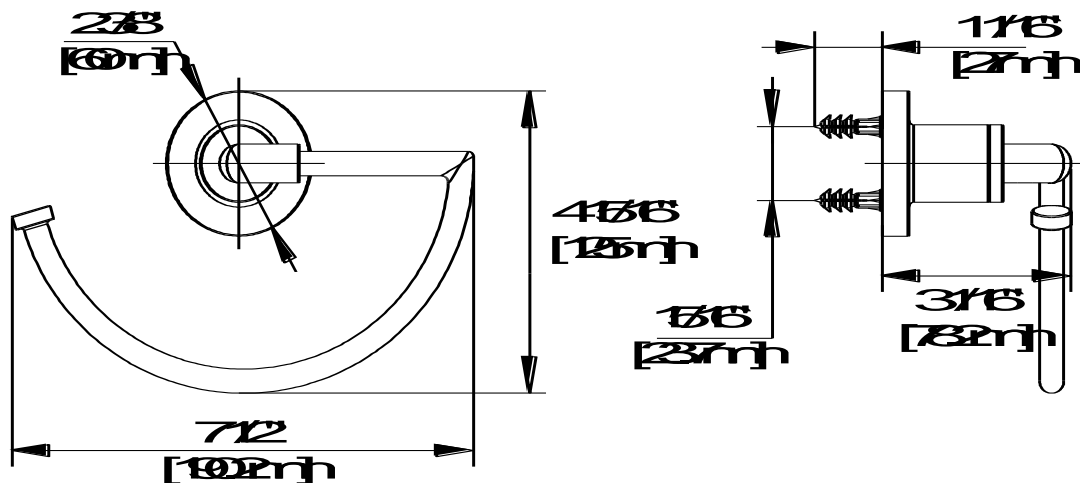

AVAILABLE FINISHES / FINIS OFFERTS / DISTINTOS ACABADOS:

- Polished Chrome / Chrome poli / Cromo lustrado (CP)
- PVD Brushed Nickel / PVD Nickel brossé / PVD Níquel cepillado (BN)
- Matte Black / Noir Mat / Negro Mate (BLM)

Contact your sales representative for more information or visit our website at luxartcollection.com