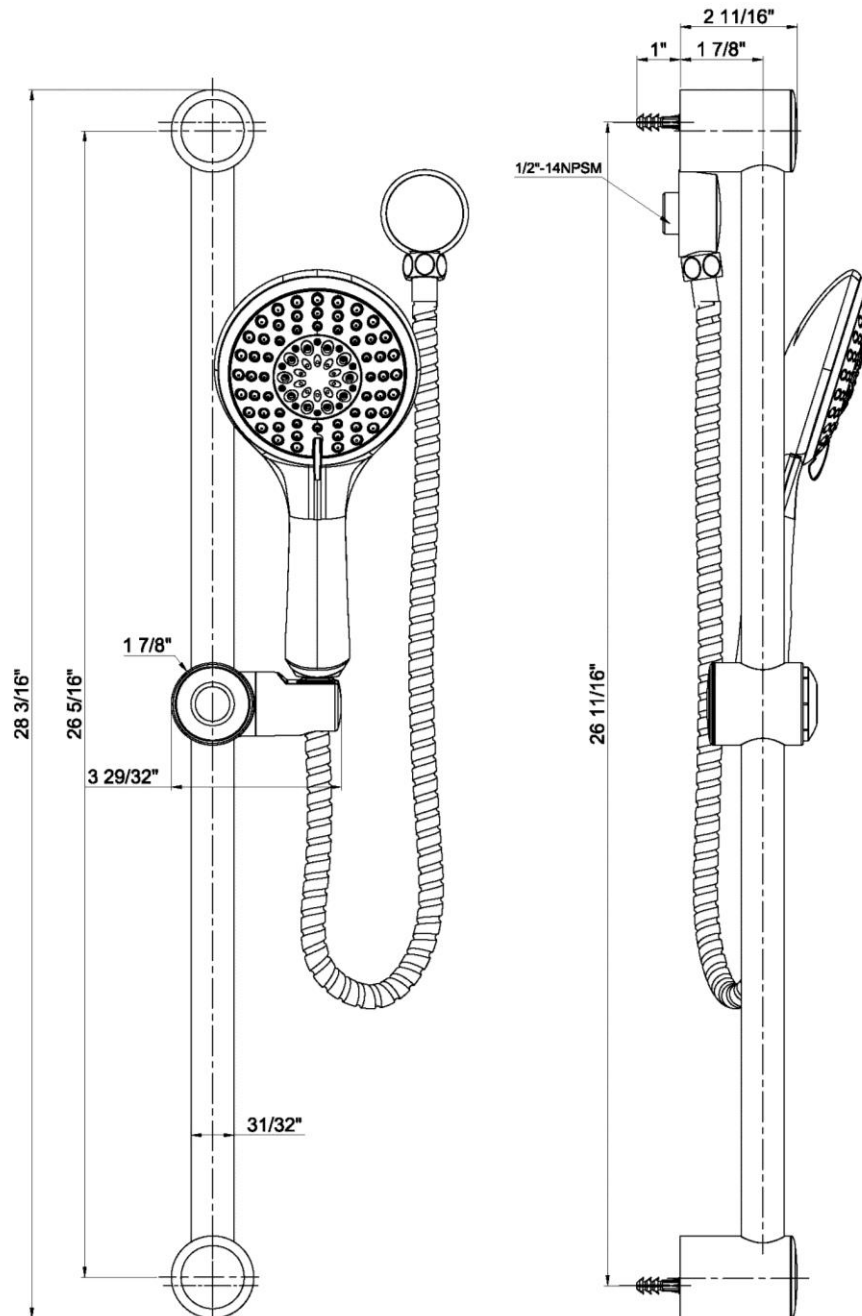

72" Personal Shower System

Système de douche individuelle de 72 po
Sistema de ducha personal de 72"

Product Specifications

LUXART®

Vogue

LVPSYS7218-CP
LVPSYS7218-BN
LVPSYS7218-ORB

Contact your sales representative for more information or visit our website at luxartcollection.com