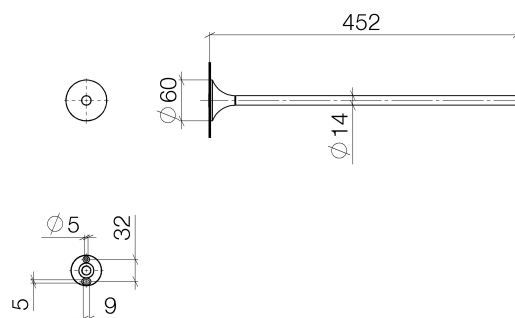

### Product specifications

- rosette  $\varnothing$  60 mm
- **452 mm projection**

### Surfaces

- chrome 83211809-00
- platinum matt 83211809-06
- 83211809-99

**Exploded assembly drawing**

**Order quantity**

<b>No.</b>	<b>Article number</b>	<b>Name</b>	<b>Installation quantity</b>
<b>1</b>	0530310250090	fixing set	1
<b>2</b>	9017207590090	disc	1