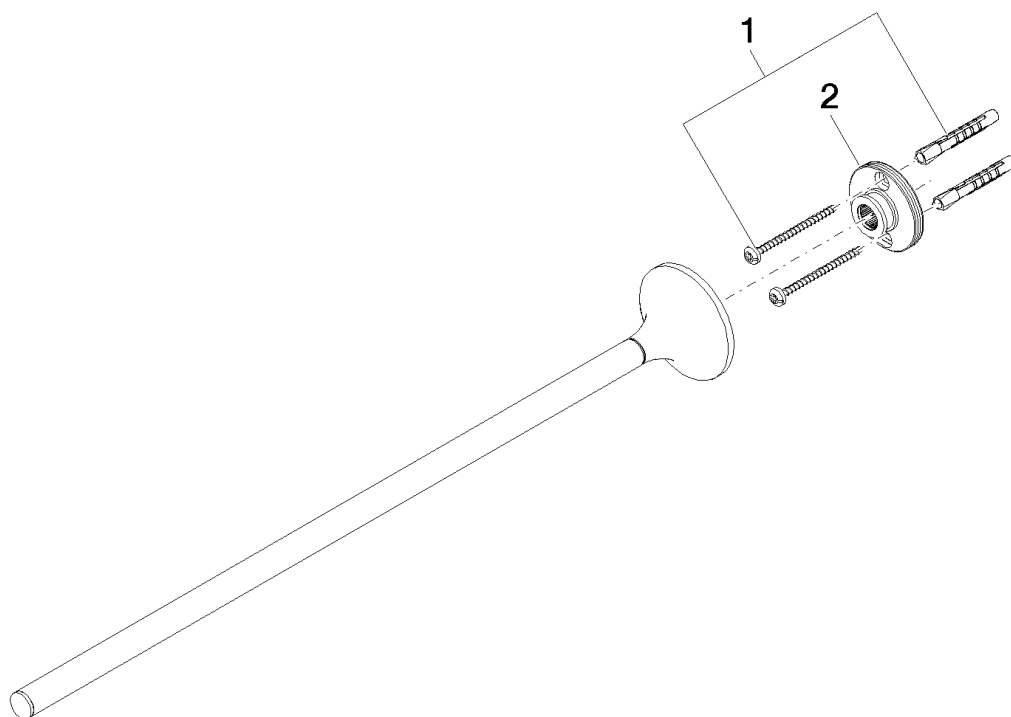

### Product specifications

- rosette  $\varnothing$  60 mm
- **452 mm projection**

### Surfaces

- chrome 83211809-00
- platinum matt 83211809-06
- 83211809-99

**Exploded assembly drawing**

**Order quantity**

<b>No.</b>	<b>Article number</b>	<b>Name</b>	<b>Installation quantity</b>
<b>1</b>	0530310250090	fixing set	1
<b>2</b>	9017207590090	disc	1