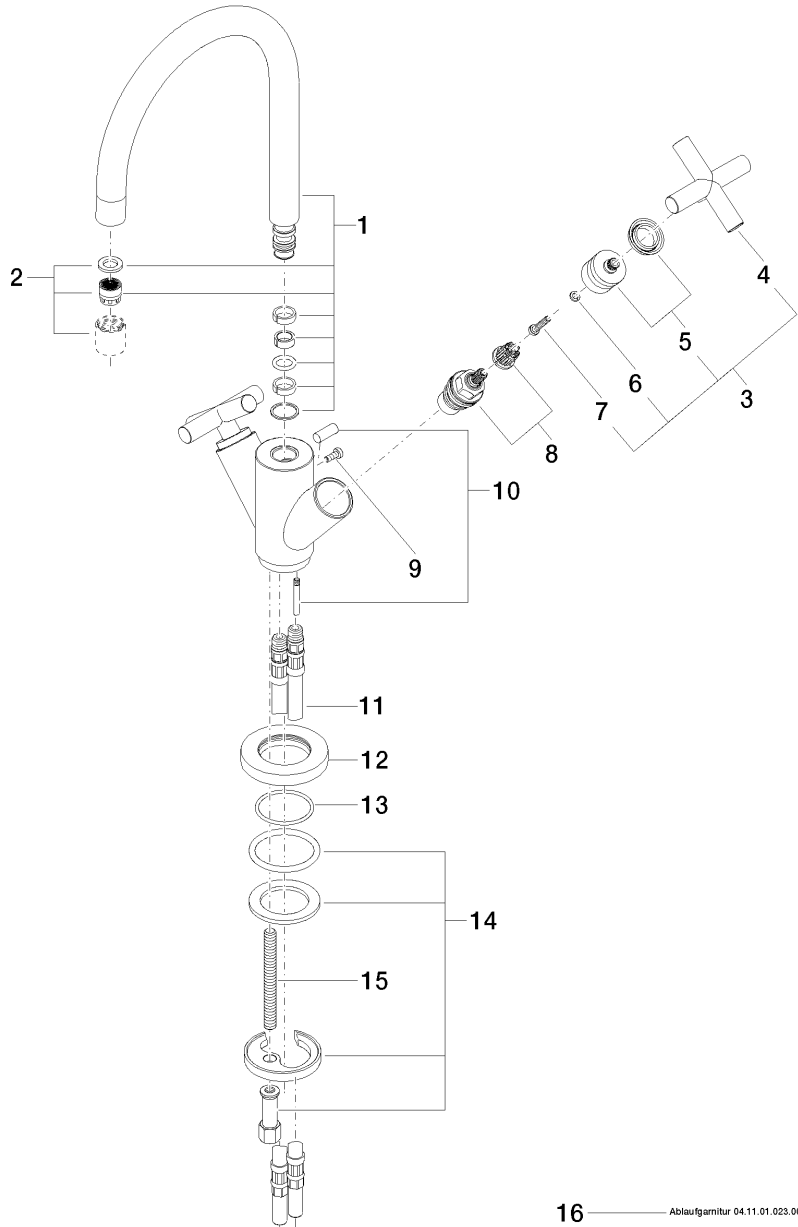

**Exploded assembly drawing**

**Order quantity**

<b>No.</b>	<b>Article number</b>	<b>Name</b>	<b>Installation quantity</b>
1	90282221302ff	spout	1
2	90230102804ff	aerator	1
3	04208901000ff	handle	2
4	092089010ff	handle	2
5	90121200700ff	base	2
6	09301102990	disc	2
7	09303007590	screw	2
8	9090031510090	top	2
9	09303005490	screw	1
10	04208903580ff	pull-rod	1
11	0430040450090	hose	2
12	092810132ff	ring	1
13	09141013490	seal	1
14	0430110380090	fixing set	1
15	09311101190	pin	1
16	04110102300ff	pop-up waste	1